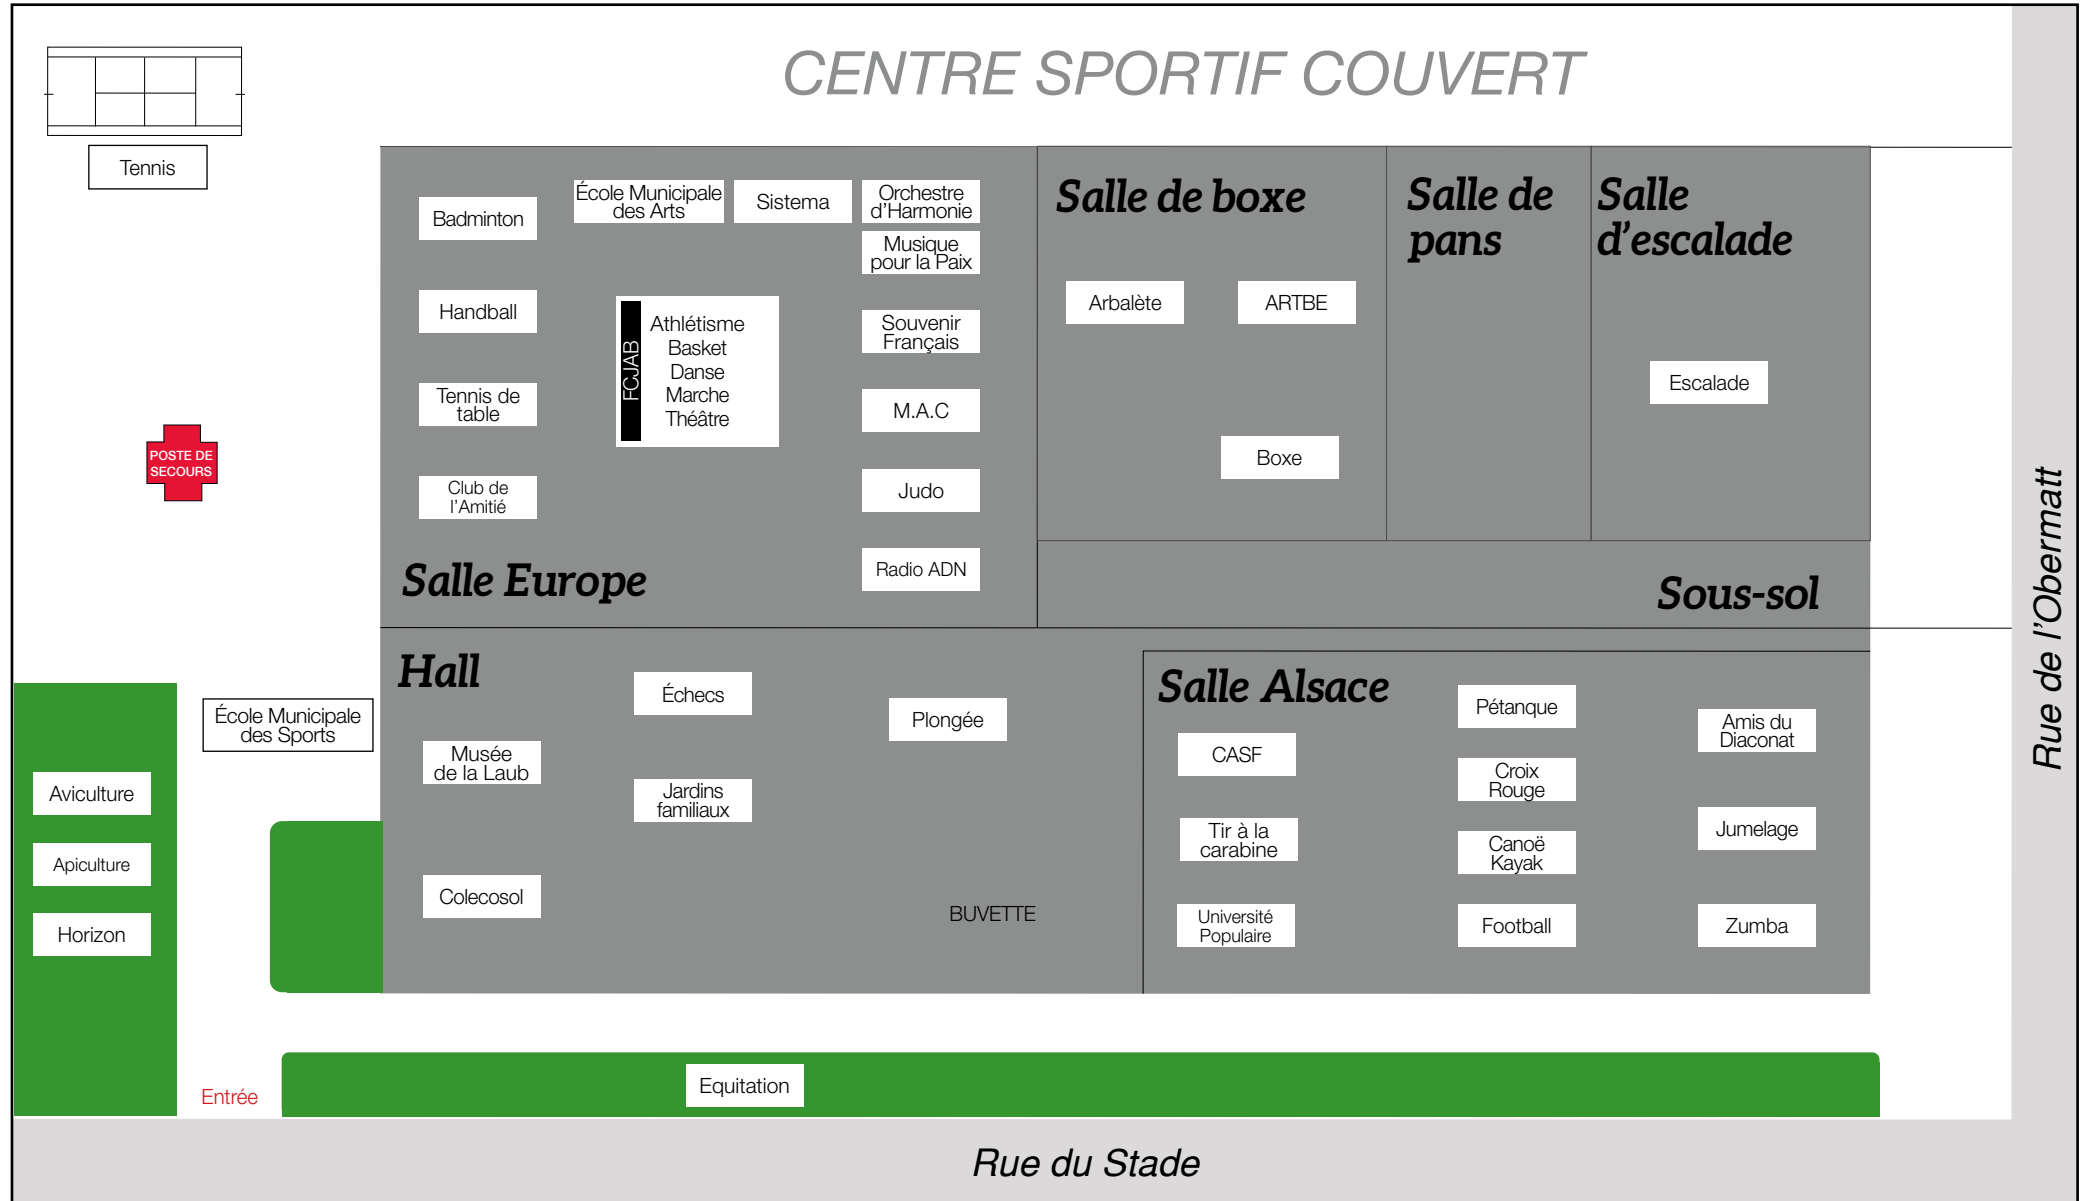

Règles sanitaires

Port du masque obligatoire.

Désinfection des mains obligatoire à l'entrée de chaque salle.

Visite en sens unique : respectez le sens de circulation indiqué au sol.

Interdiction de toucher les objets exposés sur les stands.

en
vie

de Bouger
à Bischwiller

Vita'Cité

La journée des associations

ÉVÉNEMENT
AUTORISÉ
2020

SAMEDI 12 SEPTEMBRE
DE 14H À 18H

Port du masque
obligatoire

TROUVEZ vos loisirs!

www.bischwiller.com

Réalisation 2020 : DCC / Ville de Bischwiller
Crédit photo : Fotolia

Vita'Cit  - plan des stands et animations

Associations participantes : Alsace Nautile Club, Altitude 137, Amis du Diaconat, Amis du Mus e de la Laub, Arbal te Field, Association Rencontre T l visions Bischwiller et environs (ARTBE), Badminton Club, Boxe Bischwiller, CASF, Cano  Kayak Club Bischwiller, Cercle d' checs de Bischwiller, Club de l'Amiti , Colecosol, Croix Rouge Franaise,  cole Municipale des Arts,  cole Municipale des Sports, FCJAB athl tisme, FCJAB basket, FCJAB danse, FCJAB marche, FCJAB th tre, Football Club Bischwiller, Handball Club Bischwiller, Haras des Bussi res, Horizon, Jardins Familiaux, Jeux-Loisirs-P tanque Club, Judo Club Bischwiller, M.A.C Robert Lieb, Musique pour la Paix, Orchestre d'Harmonie, Radio ADN, Sistema Alsace, Soci t  d'Aviculture, Soci t  de Gymnastique, Soci t  de Tir 1924, Souvenir franais, Stand jumelage, Syndicat des Apiculteurs de Bischwiller et Environs, Tennis Club, Tennis de table, Universit  Populaire.