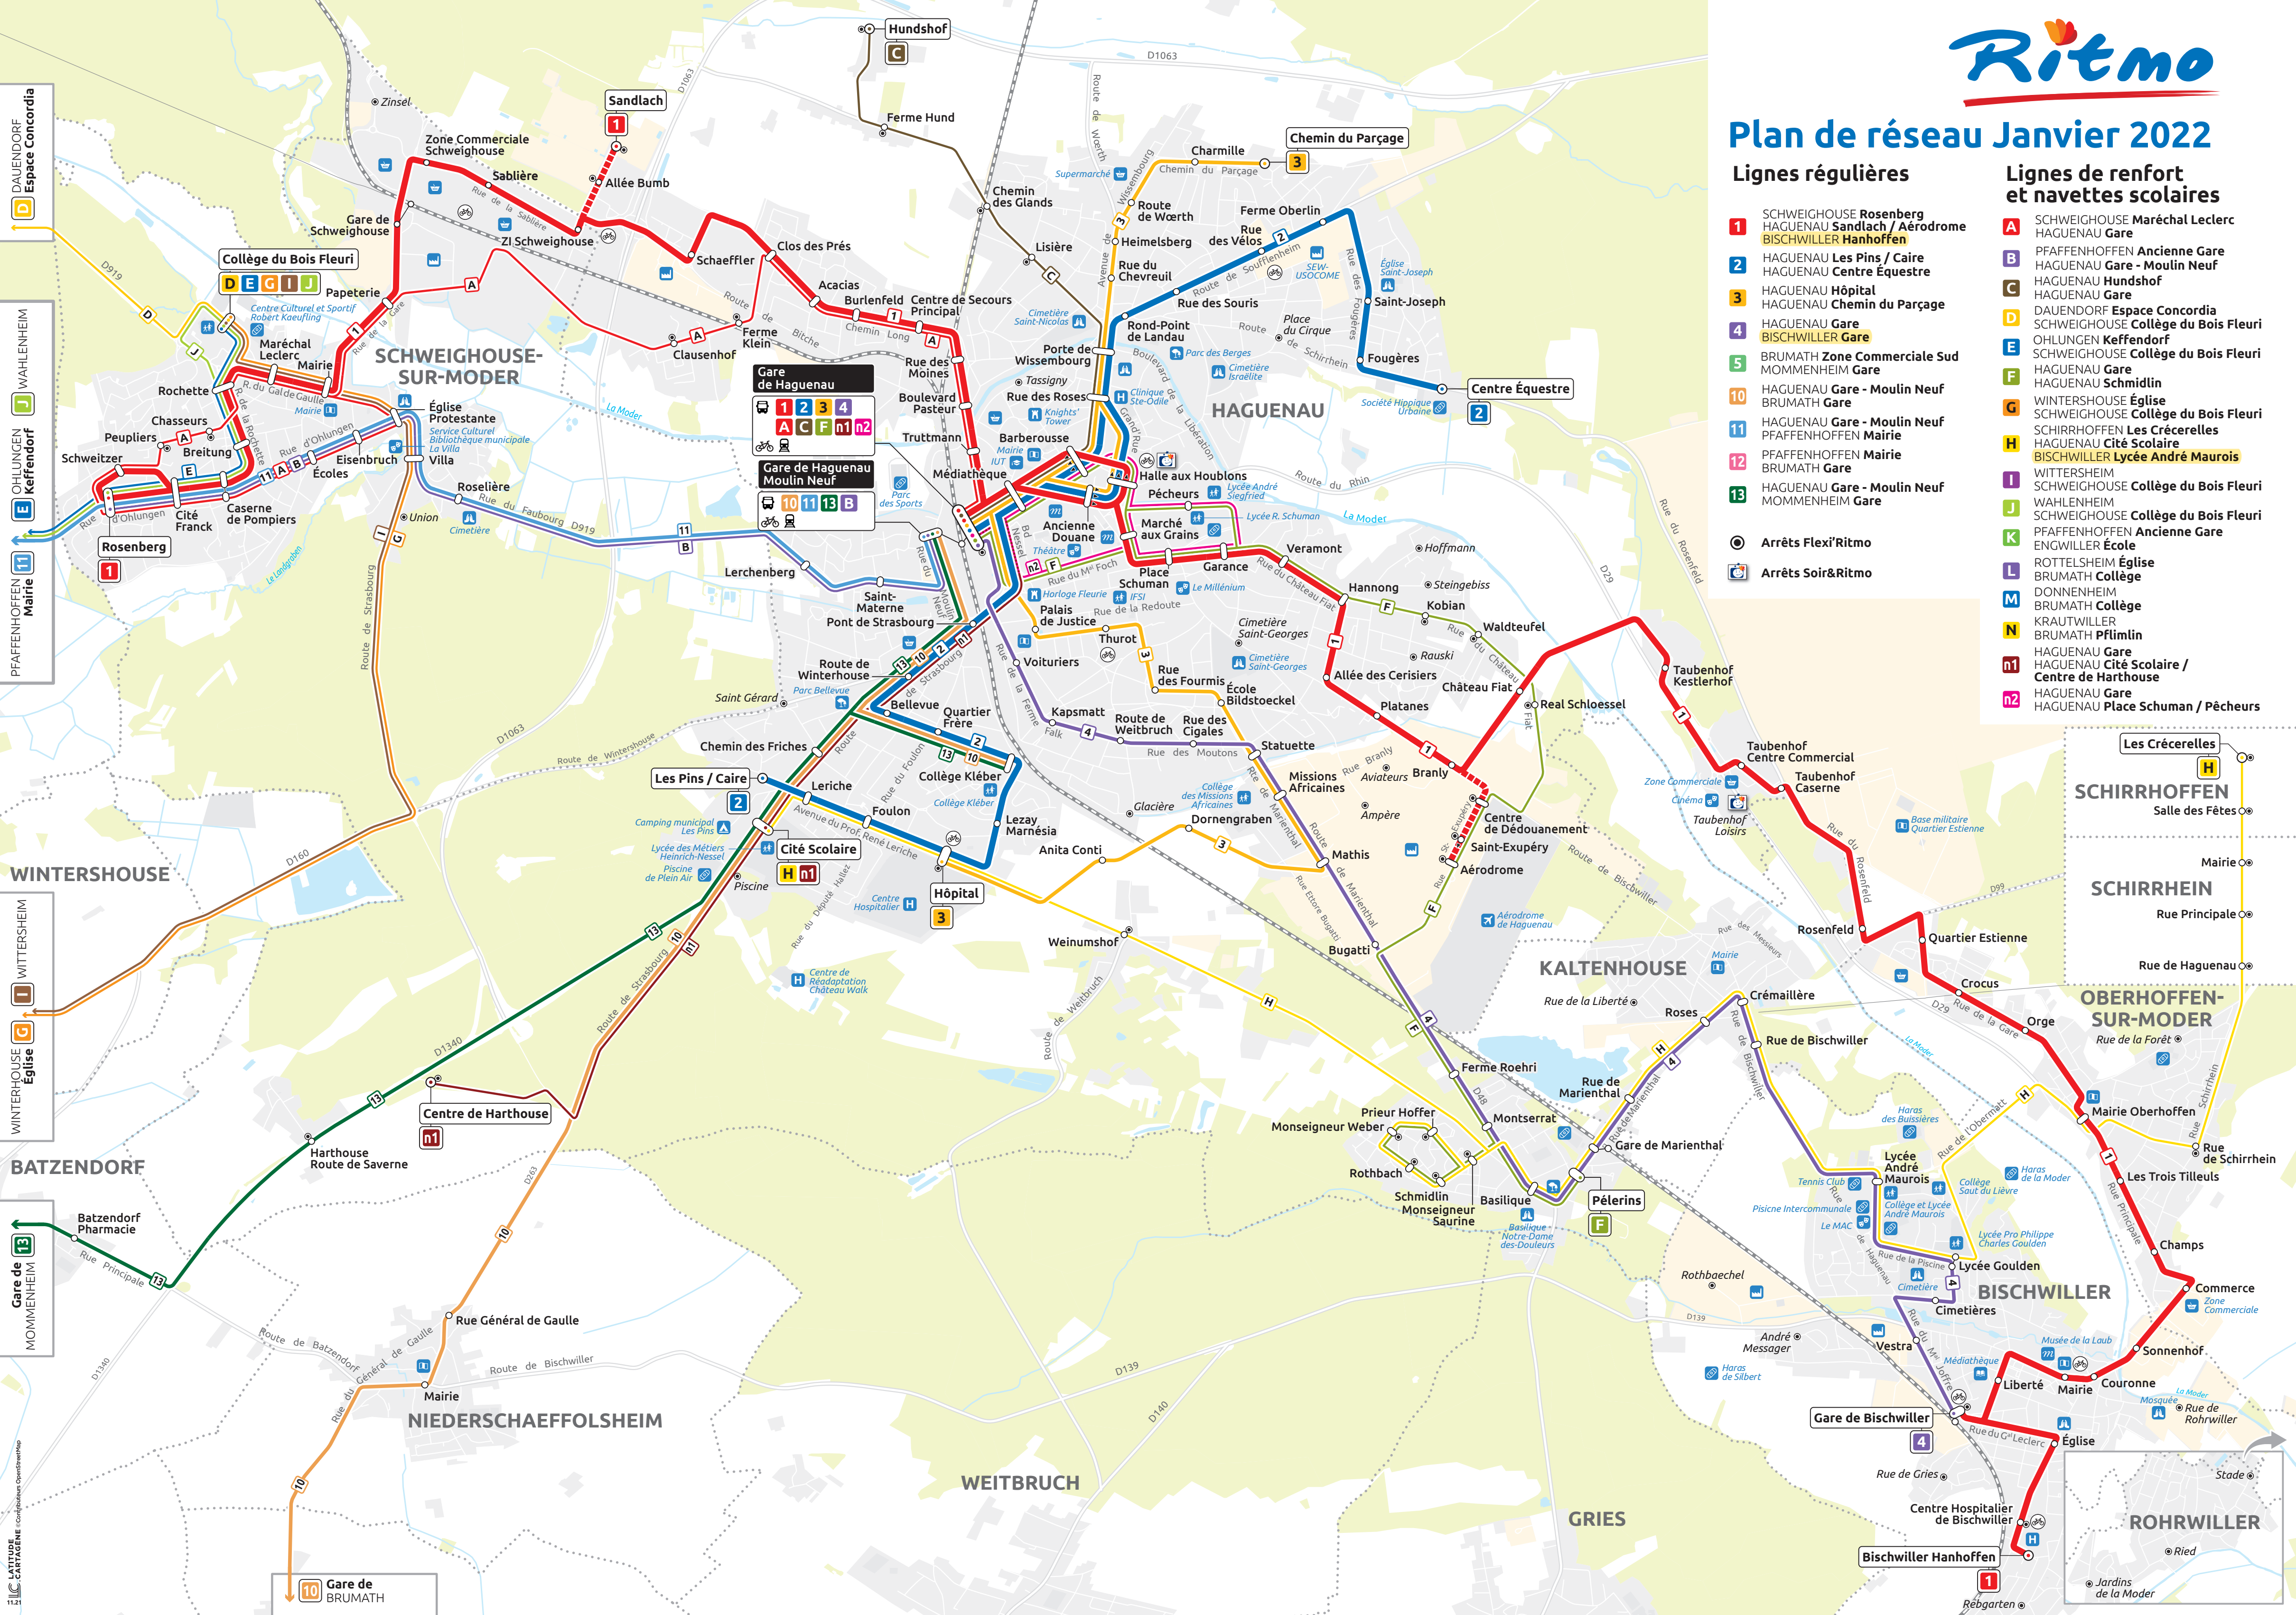

Plan de réseau Janvier 2022

Lignes régulières

- 1** SCHWEIGHOUSE Rosenberg
HAGUENAU Sandlach / Aérodrome
BISCHWILLER Hanhoffen
- 2** HAGUENAU Les Pins / Caire
HAGUENAU Centre Équestre
- 3** HAGUENAU Hôpital
HAGUENAU Chemin du Parçage
- 4** HAGUENAU Gare
BISCHWILLER Gare
- 5** BRUMATH Zone Commerciale Sud
MOMMENHEIM Gare
- 10** HAGUENAU Gare - Moulin Neuf
BRUMATH Gare
- 11** HAGUENAU Gare - Moulin Neuf
PFAFFENHOFFEN Mairie
- 12** PFAFFENHOFFEN Mairie
BRUMATH Gare
- 13** HAGUENAU Gare - Moulin Neuf
MOMMENHEIM Gare

Lignes de renfort et navettes scolaires

- A** SCHWEIGHOUSE Maréchal Leclerc
HAGUENAU Gare
- B** PFAFFENHOFFEN Ancienne Gare
HAGUENAU Gare - Moulin Neuf
- C** HAGUENAU Hundshof
HAGUENAU Gare
- D** DAUENDORF Espace Concordia
SCHWEIGHOUSE Collège du Bois Fleuri
- E** OHLUNGEN Keffendorf
SCHWEIGHOUSE Collège du Bois Fleuri
- F** HAGUENAU Gare
HAGUENAU Schmidlin
- G** WINTERSHOUSE Église
SCHWEIGHOUSE Collège du Bois Fleuri
- H** SCHIRRHOFFEN Les Crécerelles
HAGUENAU Cité Scolaire
BISCHWILLER Lycée André Maurois
- I** WITTELSHEIM
SCHWEIGHOUSE Collège du Bois Fleuri
- J** WAHLENHEIM
SCHWEIGHOUSE Collège du Bois Fleuri
- K** PFAFFENHOFFEN Ancienne Gare
ENGWILLER École
- L** ROTTELSHEIM Église
BRUMATH Collège
- M** DONNENHEIM
BRUMATH Collège
- N** KRAUTWILLER
BRUMATH Pflimlin
- n1** HAGUENAU Gare
HAGUENAU Cité Scolaire /
Centre de Harthouse
- n2** HAGUENAU Gare
HAGUENAU Place Schuman / Pécheurs

- Arrêts Flexi'Ritmo
- Arrêts Soir&Ritmo

DAUENDORF Espace Concordia
WAHLENHEIM
OHLUNGEN Keffendorf
PFAFFENHOFFEN Mairie
WITTELSHEIM
WINTERSHOUSE Église
BATZENDORF
MOMMENHEIM
Gare de BRUMATH

SCHIRRHOFFEN
Salle des Fêtes
Mairie
SCHIRRHEIM
Rue Principale
Rue de Haguenau
OBERHOFFEN-SUR-MODER
Rue de la Forêt
Mairie Oberhoffen
Rue de Schirrheim
Les Trois Tilleuls
Champs
Commerce
Zone Commerciale
SONNENHOF
BISCHWILLER
Liberté
Mairie
Couronne
Église
Rue de Rohrwiller
Stade
ROHRWILLER
Ried
Jardins de la Moder

LATITUDE
LONGITUDE
CARTAGÈNE