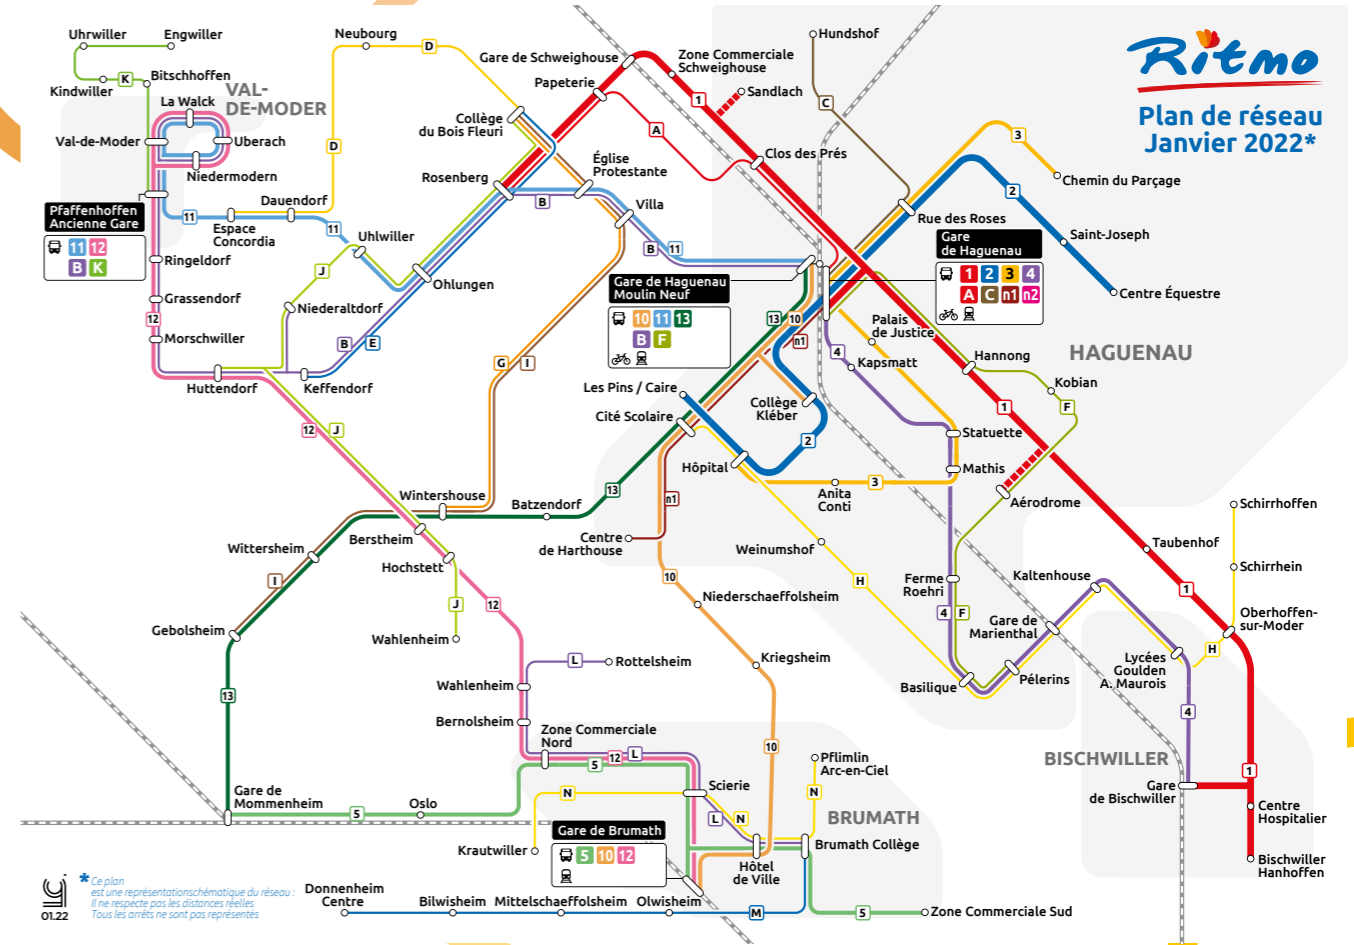

• LES LIGNES RÉGULIÈRES NON URBAINES

- **Ligne 10** : Gare de Haguenau / Moulin Neuf > Gare de Brumath ... p. 40
- **Ligne 11** : Gare de Haguenau / Moulin Neuf > Pfaffenhoffen Mairie ..... p. 42
- **Ligne 12** : Gare de Brumath > Pfaffenhoffen Mairie ..... p. 44
- **Ligne 13** : Gare de Haguenau / Moulin Neuf > Gare de Mommenheim ..... p. 46

• LES LIGNES SCOLAIRES SECONDAIRES

- **Ligne A** : Schweighouse-sur-Moder > Gare de Haguenau ..... p. 48
- **Ligne B** : Pfaffenhoffen > Gare de Haguenau / Moulin Neuf ..... p. 49
- **Ligne C** : Hundshof > Gare de Haguenau ..... p. 50
- **Ligne D** : Dauendorf > Schweighouse-sur-Moder ..... p. 50
- **Ligne E** : Keffendorf > Schweighouse-sur-Moder ..... p. 50
- **Ligne F** : Pélerins > Gare de Haguenau ..... p. 51
- **Ligne G** : Wintershouse > Schweighouse-sur-Moder ..... p. 51
- **Ligne H** : Schirrhoffen > Bischwiller > Haguenau Cité scolaire ..... p. 52
- **Ligne I** : Wittersheim > Schweighouse-sur-Moder ..... p. 53
- **Ligne J** : Wahlenheim > Schweighouse-sur-Moder ..... p. 53
- **Ligne K** : Engwiller > Pfaffenhoffen ..... p. 54
- **Ligne L** : Rottelsheim > Brumath ..... p. 54
- **Ligne M** : Donnenheim > Brumath ..... p. 55
- **Ligne N** : Krautwiller > Brumath ..... p. 55
- **Ligne N1** : Centre de Harthouse > Cité Scolaire > Gare de Haguenau ..... p. 56
- **Ligne N2** : Hanauer - Ste Philomène > Gare de Haguenau ..... p. 56

• LES LIGNES SCOLAIRES PRIMAIRES

Informations disponibles sur www.ritmo.fr